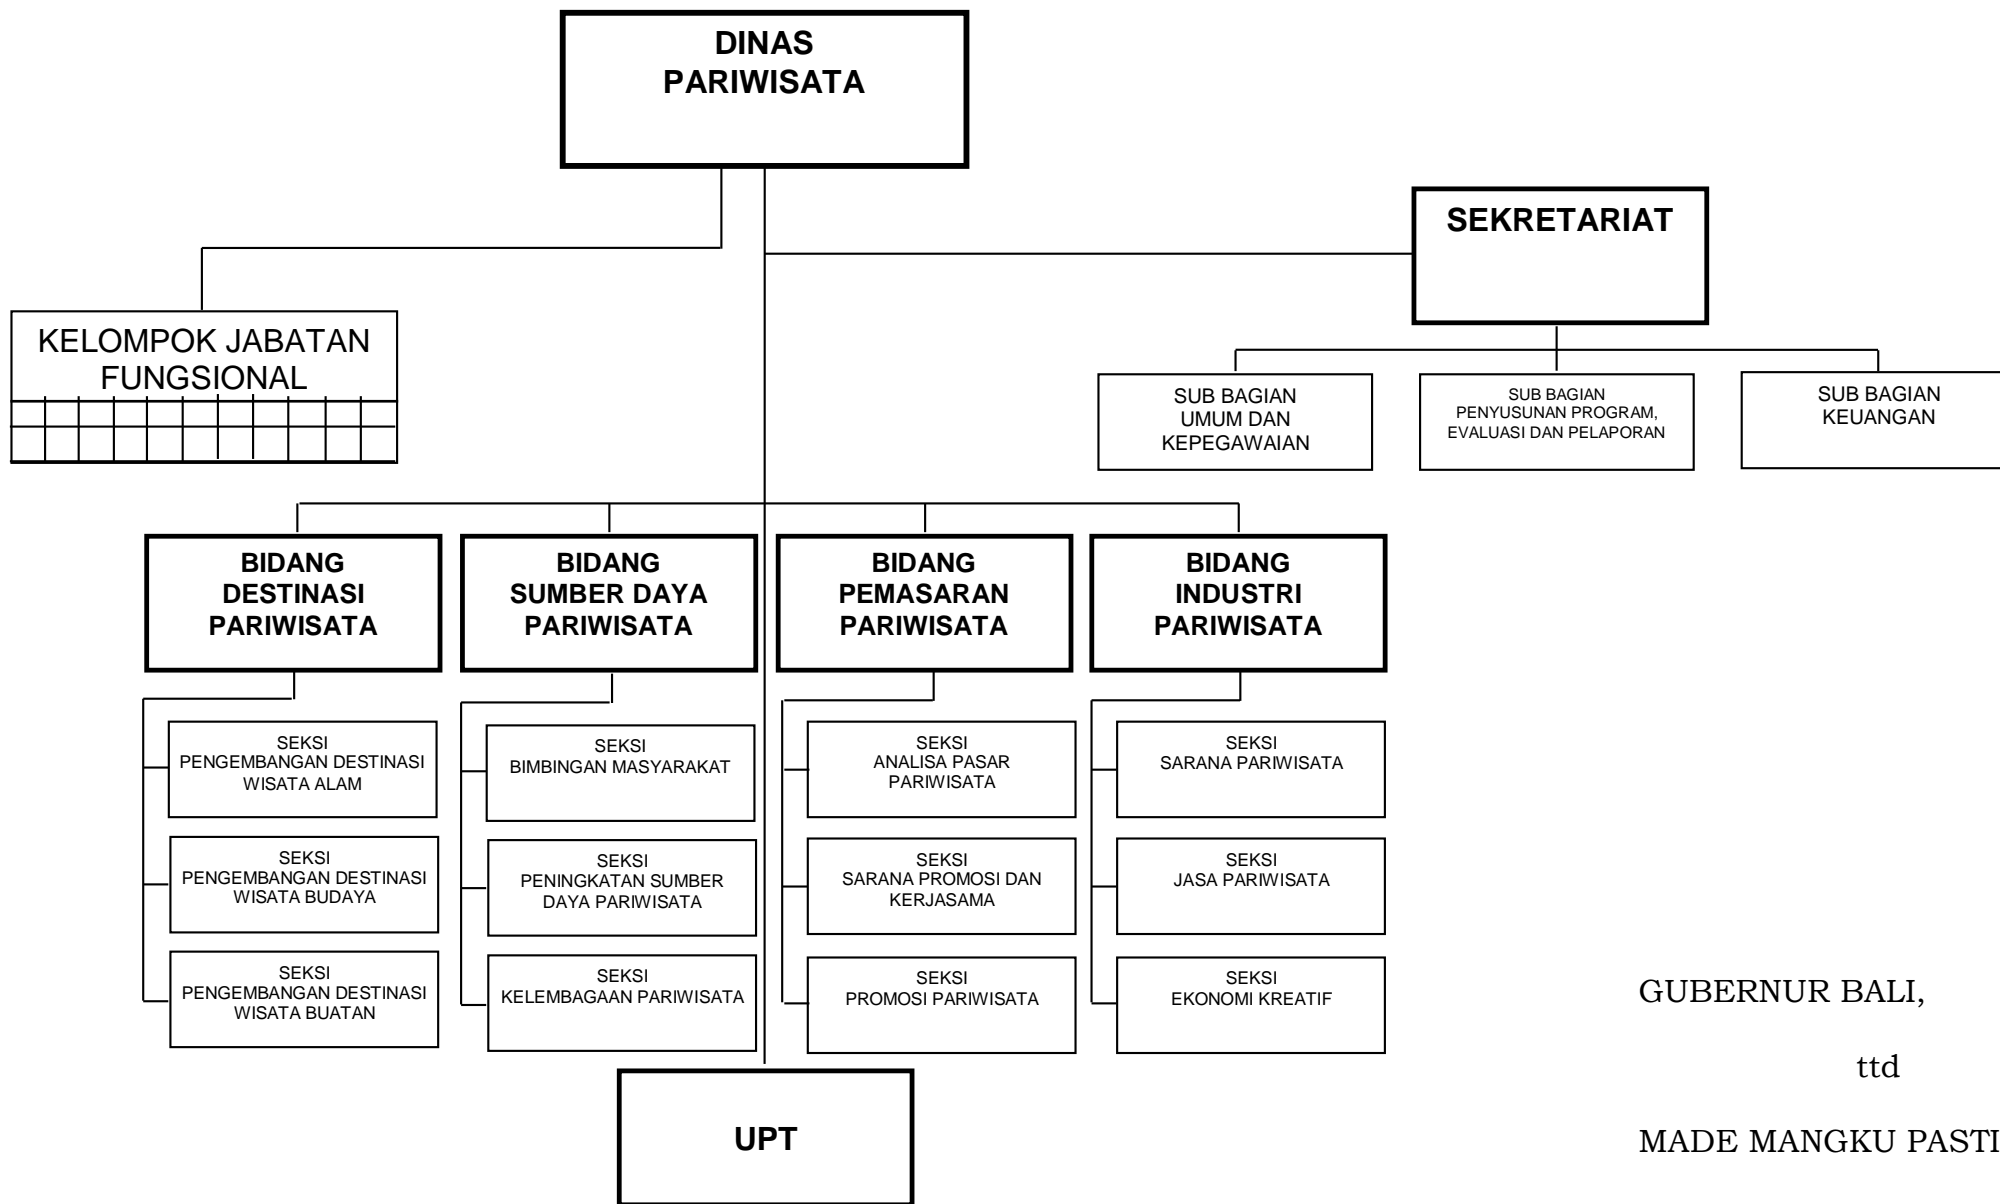

LAMPIRAN PERATURAN GUBERNUR BALI TANGGAL 20 DESEMBER 2016 NOMOR 83 TAHUN 2016
 TENTANG KEDUDUKAN, SUSUNAN ORGANISASI, TUGAS DAN FUNGSI, SERTA TATA KERJA DINAS PARIWISATA PROVINSI BALI

GUBERNUR BALI,
 ttd
 MADE MANGKU PASTIKA